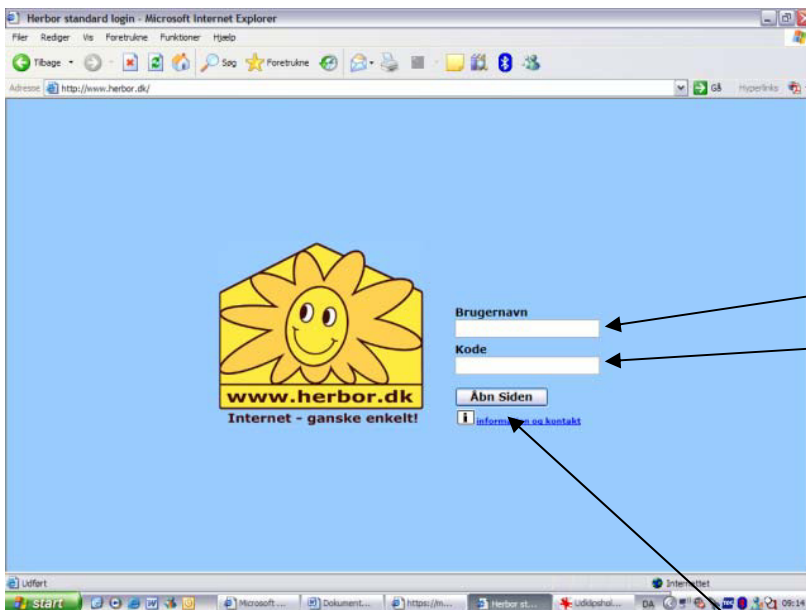

Log på Herbor

Åben en internetbrowser og skriv www.herbor.dk

Herbors velkomstsider vises:

Alle brugere af Herbor har et brugernavn og en adgangskode, som giver adgang til den personlige side.

Når du åbner Herbor, står markøren klar i feltet "Brugernavn". Skriv dit brugernavn og flyt til feltet "Kode" ved enten at klikke med musen i feltet eller trykke en gang på tabulator-knappen på tastaturet.

Skriv din personlige kode og klik med musen i feltet "Åbn siden" eller tryk på retur på tastaturet. Du kommer nu ind på din personlige Herbor side.